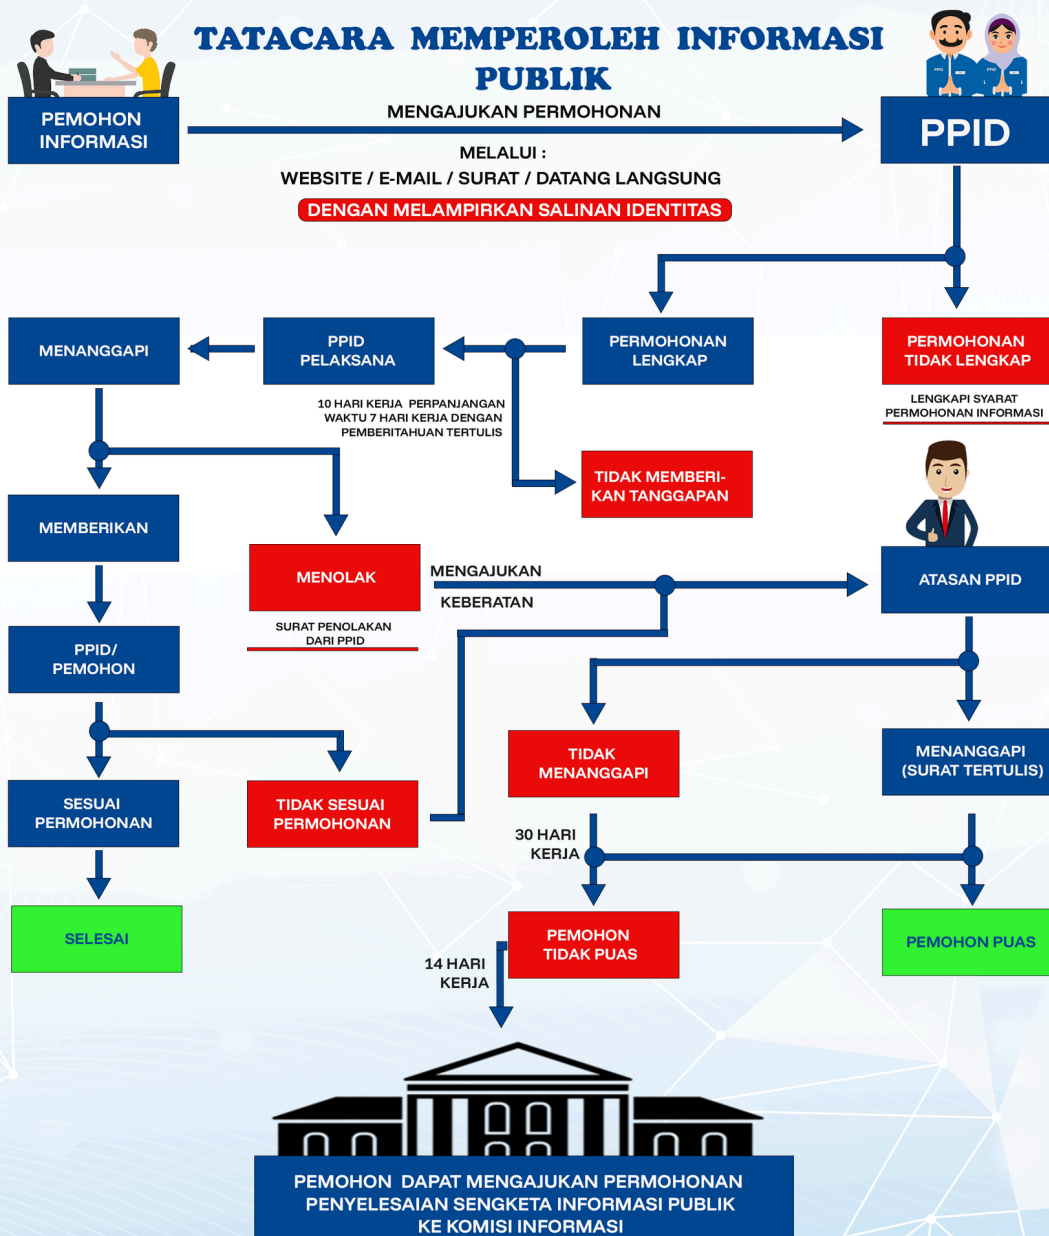

BerAKHLAK
Berorientasi Pelayanan Akuntabel Kompeten
Harmonis Loyal Adaptif Kolaboratif

MAJU & SEJAHTERA

PPID

Pejabat Pengelola Informasi dan Dokumentasi
SULAWESI BARAT

TATACARA MEMPEROLEH INFORMASI PUBLIK

diskominfo.sulbar

Kominfo Sulbar

diskominfo sulbar

kominfo sulbar